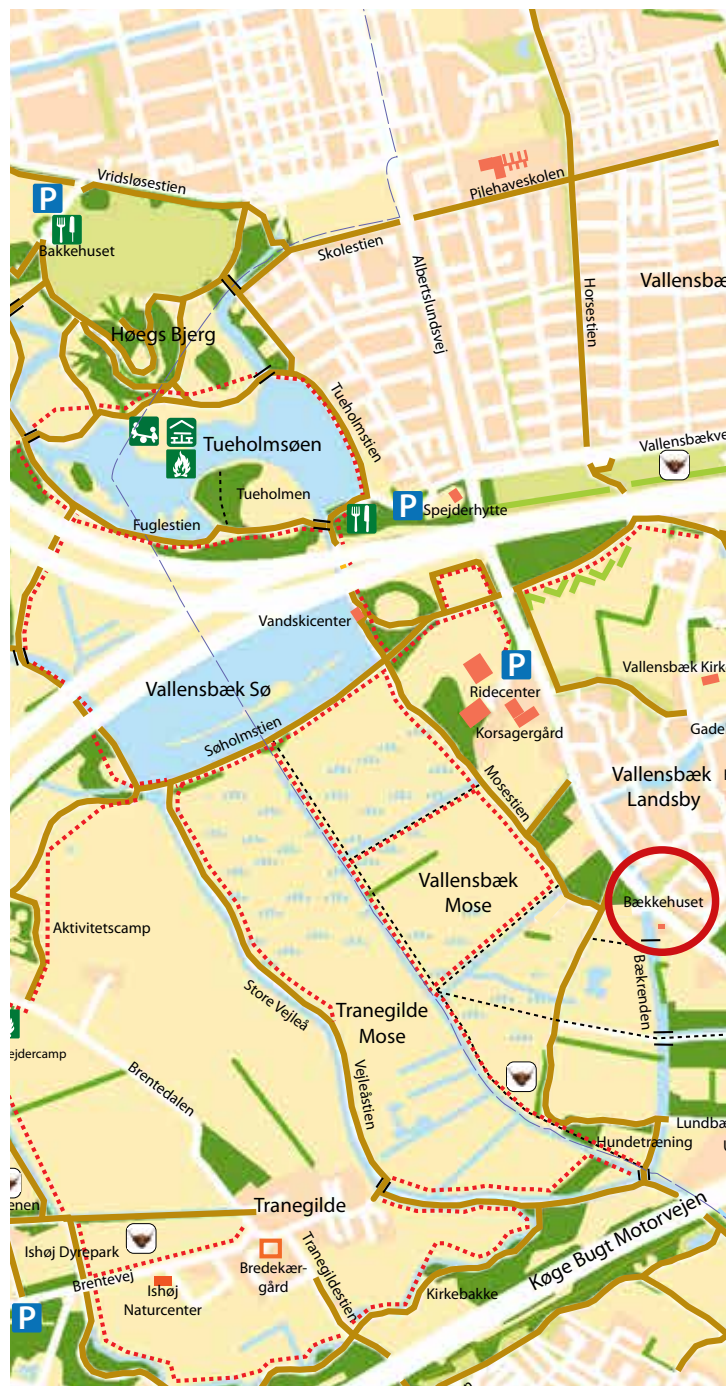

Egnede aktiviteter ved besøg i og omkring BÆKKEHUSET kunne fx være:

- ✓ Tæt på insekter og andet småkravl
- ✓ Vandundersøgelser i Bækrenden og søerne med og uden waders
- ✓ Årstiderne
- ✓ Båltyper og båltænding
- ✓ Madlavning over bål
- ✓ Se på fugle i sø og mose
- ✓ Se på træer og planter
- ✓ Kort og kortlæsning / Orienteringsløb / Opgaveløb med GPS
- ✓ Naturmatematik / Afstandsmåling
- ✓ Filteværksted
- ✓ Den lille papirfabrik-værksted
- ✓ Æblepresning
- ✓ 'Slå en snor'
- ✓ Snitteværksted
- ✓ Teambuilding
- ✓ Overnatning i det fri (lavvo)
- ✓ Fisketur og dissekering af fisk